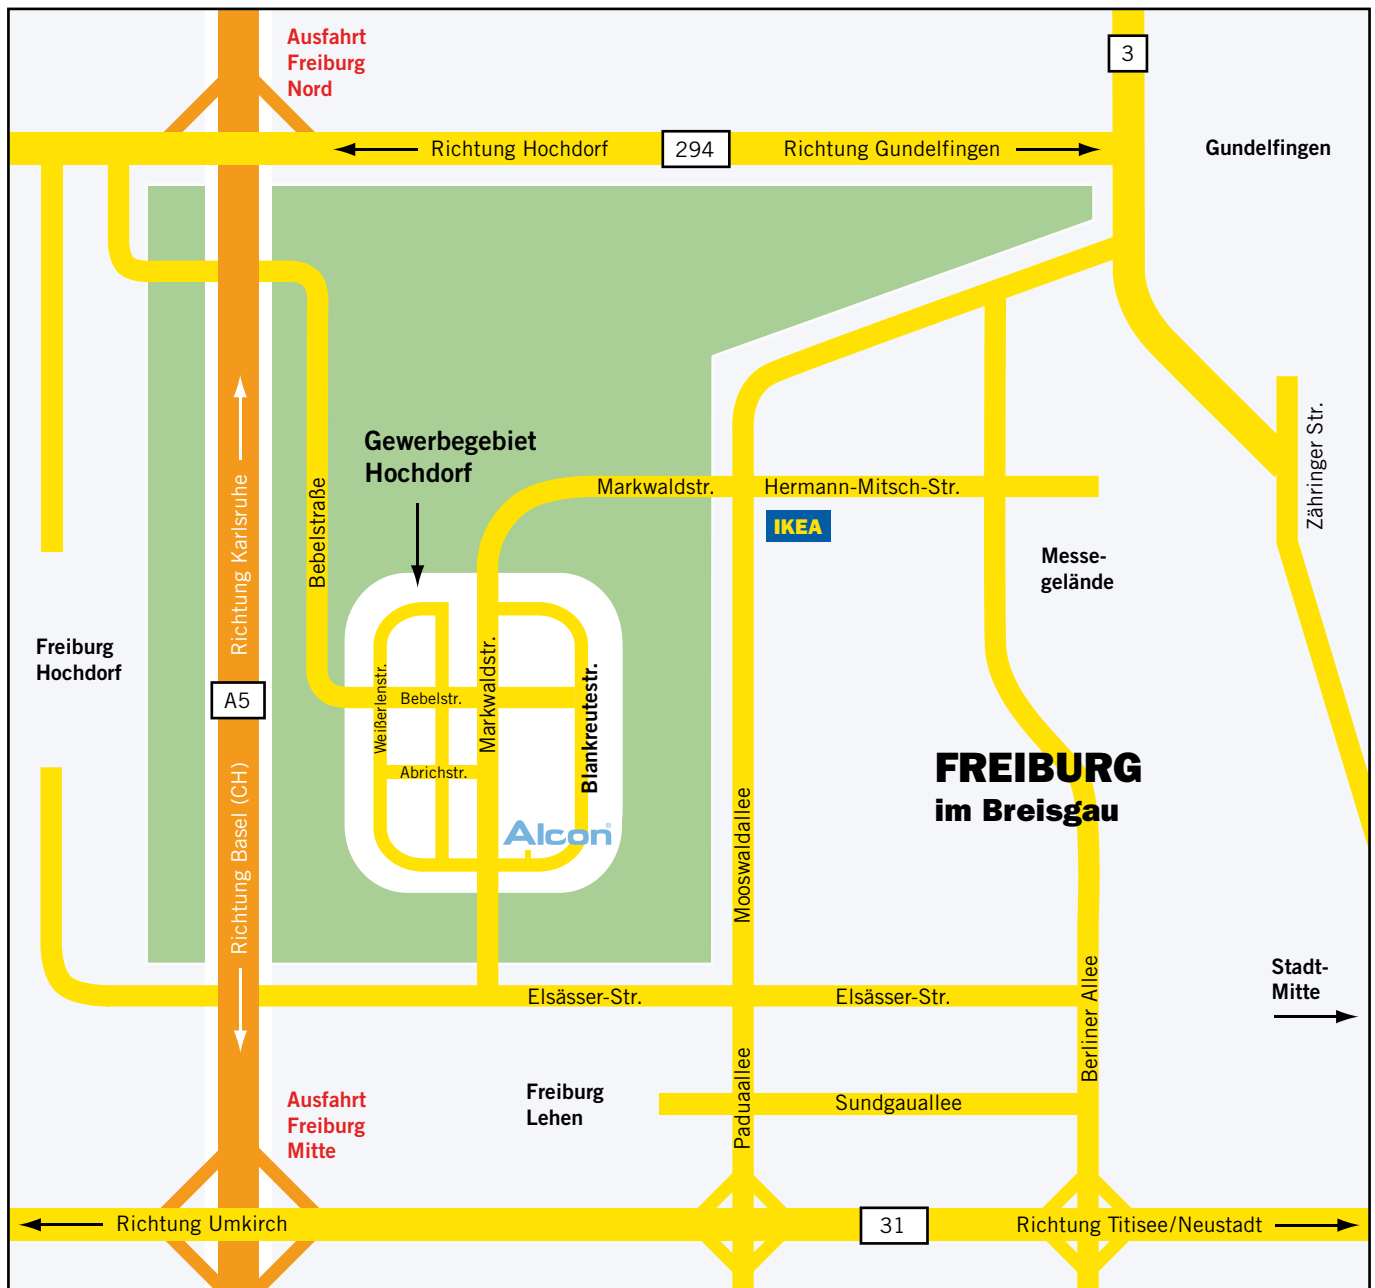

Der schnellste Weg zu Alcon

Von der A5 kommend

Bei Anfahrt von Norden oder Süden nehmen Sie die Abfahrt Freiburg-Nord und orientieren sich an der Ampel rechts Richtung Hochdorf. An der ersten Straße biegen Sie links ab Richtung Autobahnmeisterei. Die nächste Straße wieder links Richtung Gewerbegebiet Hochdorf. Im Gewerbegebiet folgen Sie der Bebelstraße bis zur Kreuzung Markwaldstraße. Hier rechts und an der nächsten Kreuzung links in die Blankreutestraße. Unser Firmengebäude befindet sich auf der linken Seite.

Von Freiburg kommend

Sie durchqueren auf der B31 Freiburg in Richtung A5 Autobahn und nehmen die Ausfahrt Gewerbegebiet Hochdorf (U13), bleiben auf dieser Straße (Paduaallee/Moswaldallee) bis zur 1. Ampel (rechts IKEA) und biegen dort links ab. Auf dieser Straße (Markwaldstraße) fahren Sie an der 2. Kreuzung links in die Blankreutestraße. Unser Firmengebäude befindet sich auf der linken Seite.

Anreise mit der Bahn

Bis Freiburg Hauptbahnhof. Ab dort nehmen Sie ein Taxi. Die Blankreutestraße befindet sich im Gewerbegebiet Freiburg Hochdorf. Fahrzeit ca. 15 Minuten.

Öffentliche Verkehrsmittel

Fahren Sie vom Freiburger Hauptbahnhof mit der Straßenbahnlinie 1 bis Endhaltestelle Landwasser, weiter mit dem Bus 36 Richtung Gewerbegebiet Freiburg-Hochdorf bis Haltestelle Blankreutestraße.